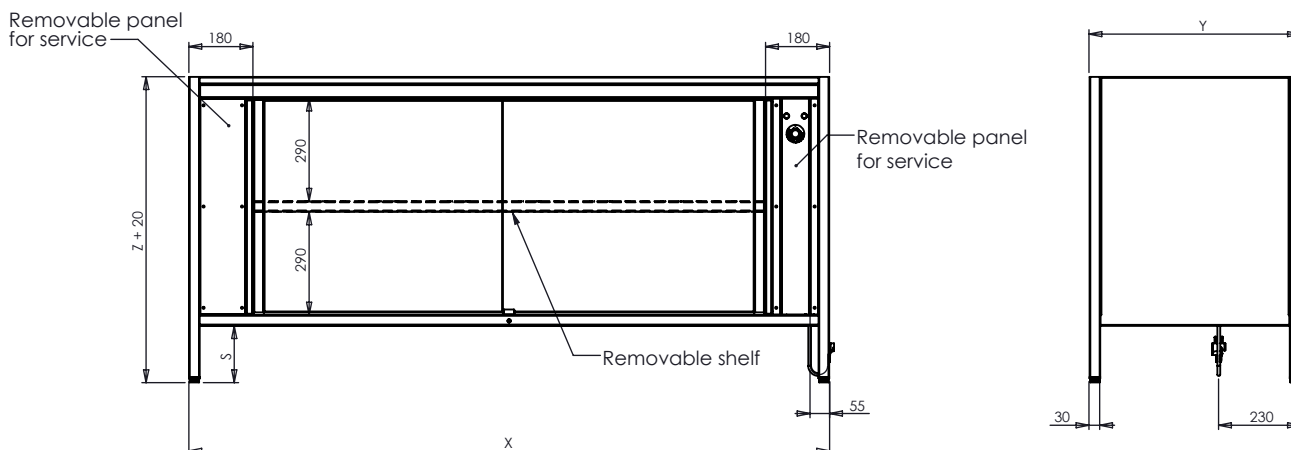

# 03 Hot cupboard unilateral - 2 body

Technical drawing

Illustrative pictures

## SPECIFICATION LIST

SELF CONTAINED	I.	II.	III.	IV.	V.	VI.
Catalog number						
<b>Outside dimension:</b>						
Width (x) [mm]	1800	1800	2000	2000	2200	2200
Depth (y) [mm]	594	700	594	700	594	700
Height (z) [mm]	860	860	860	860	860	860
Headroom (s) [mm]	160 or 260	160 or 260	160 or 260	160 or 260	160 or 260	160 or 260
Temperature	30 - 90 °C					
Voltage	1, N, PE ~ 230V, 50Hz					
Power input	2, 1 kW	2, 1 kW	2, 1 kW	2, 1 kW	2, 1 kW	2, 1 kW
Material	Stainless steel					
Spare parts*						