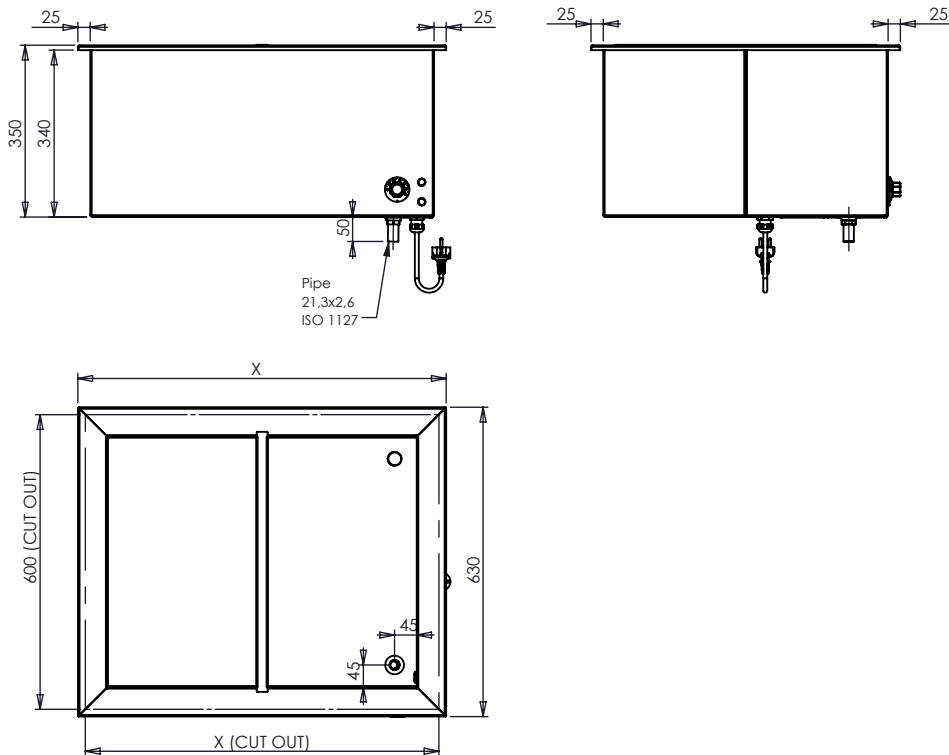

Technical drawing

Illustrative pictures

SPECIFICATION LIST

	SELF CONTAINED	GN 1/1	GN 2/1	GN 3/1	GN 4/1
Catalog number					
Outside dimension:					
Width (x) [mm]		425	750	1075	1400
Depth (y) [mm]		630	630	630	630
Installation dimensions:					
Width (x) [mm]		395	720	1045	1370
Depth (y) [mm]		600	600	600	600
Temperature		30 - 90°C			
Voltage		1, N, PE ~ 230V, 50Hz			
Power input		0,66 kW	2 kW	2,7 kW	3,3 kW
Current Consumption		2,87 A	8,6 A	11,5 A	14,4 A
Material		Stainless steel 1, 4301			
Spare parts*					