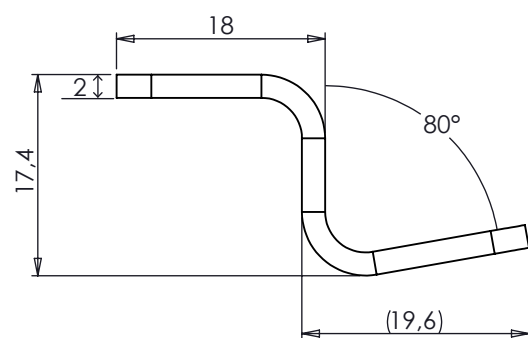

01 Heating Plate - Ultra slim 150°C

Technical drawing

Illustrative pictures

SPECIFICATION LIST

	SELF CONTAINED	1GN	2GN	3GN	4GN
Outside dimension:					
Width (x) [mm]		400	700	1000	1300
Depth (y) [mm]		600	600	600	600
Height (z) [mm]		39	39	39	39
Installation dimensions:					
Width (x) [mm]		375	675	975	1275
Depth (y) [mm]		575	575	575	575
Temperature		30 - 150 °C			
Voltage		1, N, PE ~ 230V, 50Hz			
Power input		280 W	530 W	750 W	950 W
Amper		1,2 A	2,3 A	3,2 A	4,1 A
Material		1. 4301			
Spare parts*					