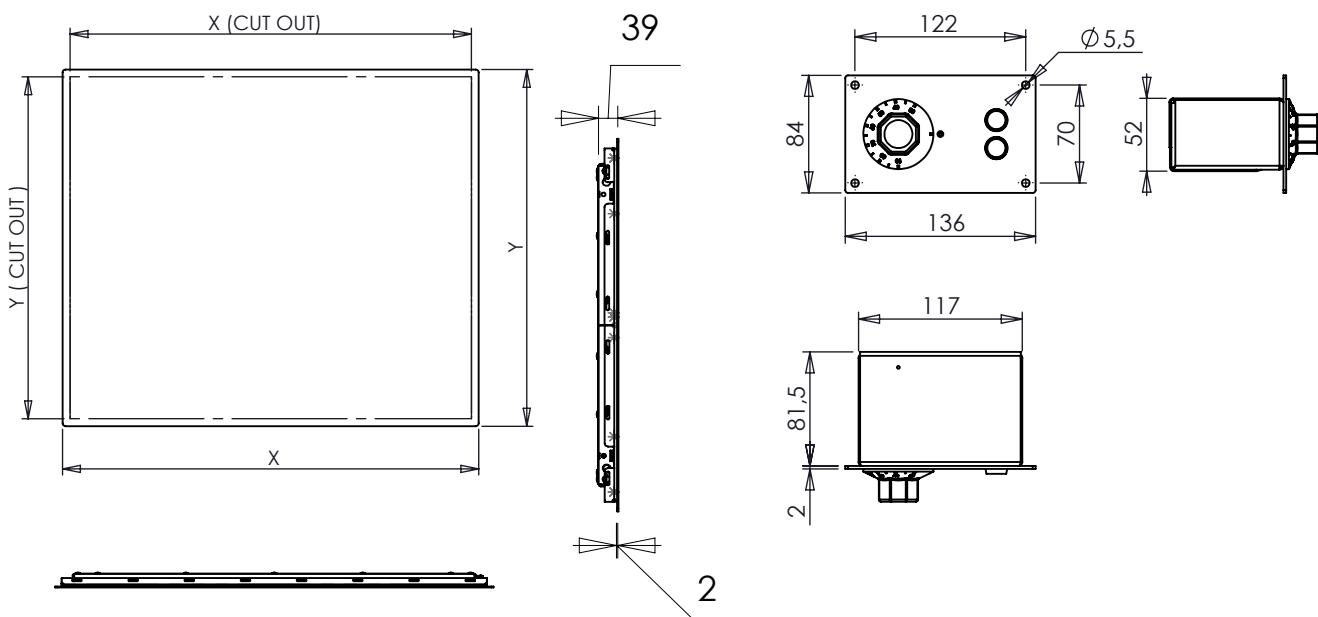

01 Heating Plate - Ultra slim 150°C

Technical drawing

Illustrative pictures

SPECIFICATION LIST

	SELF CONTAINED	1GN	2GN	3GN	4GN
Outside dimension:					
Width (x) [mm]		400	700	1000	1300
Depth (y) [mm]		600	600	600	600
Height (z) [mm]		39	39	39	39
Installation dimensions:					
Width (x) [mm]		375	675	975	1275
Depth (y) [mm]		575	575	575	575
Temperature		30 - 150 °C			
Voltage		1, N, PE ~ 230V, 50Hz			
Power input		280 W	530 W	750 W	950 W
Amper		1,2 A	2,3 A	3,2 A	4,1 A
Material		1. 4301			
Spare parts*					