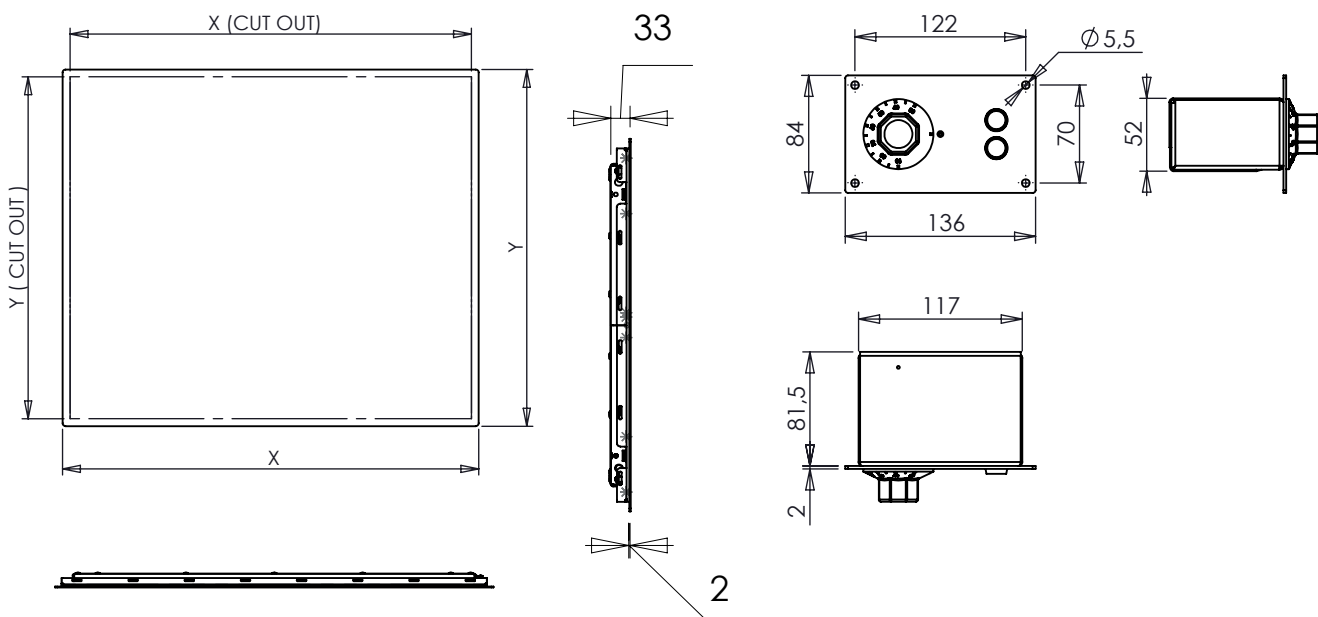

# 01 Heating Plate - Ultra slim

Technical drawing

Illustrative pictures

## SPECIFICATION LIST

	SELF CONTAINED	1GN	2GN	3GN	4GN
<b>Outside dimension:</b>					
Width (x) [mm]		400	700	1000	1300
Depth (y) [mm]		600	600	600	600
Height (z) [mm]		33	33	33	33
<b>Installation dimensions:</b>					
Width (x) [mm]		375	675	975	1275
Depth (y) [mm]		575	575	575	575
Temperature		30 - 100 °C			
Voltage		1, N, PE ~ 230V, 50Hz			
Power input		280 W	530 W	750 W	950 W
Amper		1,2 A	2,3 A	3,2 A	4,1 A
Material		1. 4301			
Spare parts*					