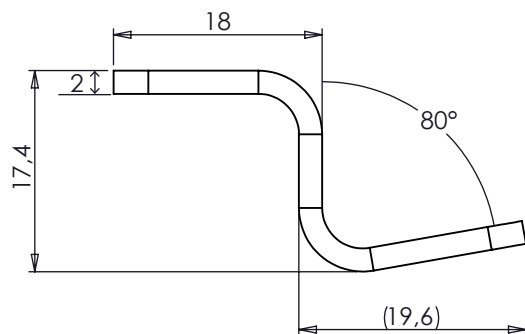

# 01 Heating Plate - Ultra slim

Technical drawing

Illustrative pictures

## SPECIFICATION LIST

	SELF CONTAINED	1GN	2GN	3GN	4GN
<b>Outside dimension:</b>					
Width (x) [mm]		400	700	1000	1300
Depth (y) [mm]		600	600	600	600
Height (z) [mm]		33	33	33	33
<b>Installation dimensions:</b>					
Width (x) [mm]		375	675	975	1275
Depth (y) [mm]		575	575	575	575
Temperature		30 - 100 °C			
Voltage		1, N, PE ~ 230V, 50Hz			
Power input		280 W	530 W	750 W	950 W
Amper		1,2 A	2,3 A	3,2 A	4,1 A
Material		1. 4301			
Spare parts*					